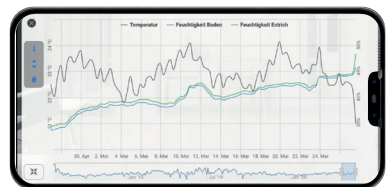

PER PAVIMENTISTI E PROFESSIONISTI

- dati di misurazione oggettivi per garantire l'aderenza
- riduzione significativa del rischio di reclami
- maggiore fiducia e professionalità agli occhi del cliente
- contributo alla garanzia di qualità e ai contratti di servizio

+ Caratteristiche tecniche

- intervallo di misurazione: preimpostato circa ogni 8 ore
- memoria per oltre 1 milione di record
- bluetooth Low Energy con portata fino a ~6 m
- durata della batteria fino a 6 anni

+ Semplice & Efficace

APP FIDBOX®

Con l'app gratuita (iOS e Android) puoi sincronizzare i tuoi dati, visualizzarli in modo chiaro e ricevere notifiche immediate.

SOFTWARE DESKTOP

Per i professionisti è disponibile anche un software specifico per analisi dettagliate su PC o Mac.