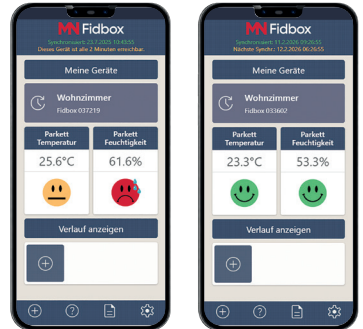

+ Con FIDBOX® puoi beneficiare di:

- monitoraggio a lungo termine dei parametri ambientali direttamente nel pavimento
- accesso ai dati via Bluetooth tramite smartphone o tablet
- dati di misurazione validi anche a livello legale
- informazioni in tempo reale per prevenire reclami

+ Il funzionamento della FIDBOX®

SENSORE 1

umidità nel legno (clima del materiale)

SENSORE 2

umidità e temperatura nel sottofondo
(ad es. massetto)

+ I vantaggi per costruttori e professionisti del settore

PER COMMITTENTI E ABITANTI

- clima interno sano > maggiore benessere
- protezione del tuo pregiato pavimento in parquet
- avvisi tempestivi prima che si verifichino danni
- controllo comodo tramite app

PER PAVIMENTISTI E PROFESSIONISTI

- dati di misurazione oggettivi per garantire l'aderenza
- riduzione significativa del rischio di reclami
- maggiore fiducia e professionalità agli occhi del cliente
- contributo alla garanzia di qualità e ai contratti di servizio